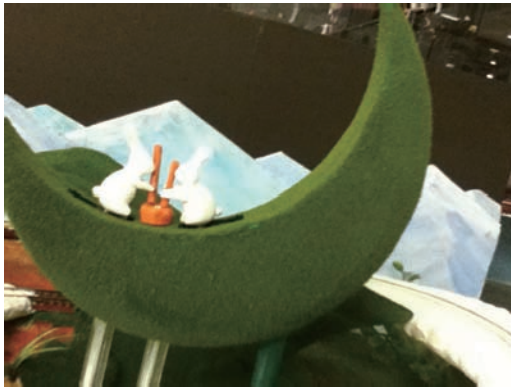

## 第2回鉄道ジオラマコンテスト

### エントリー No. 6

出品者名： 谷元裕治・香 （ 鏡野町 ）

作品名： USAGI ワンダーランド

童謡「ふるさと」の一節である「兎追いし彼の山…」  
幼い頃、兎を追いかけて山々をめぐるっていると、ふしぎな世界に迷い込んでしまいました。

巨大植物の覆い茂る世界では、兎たちが楽しそうに暮らしています。  
兎たちの楽園では電車はもちろん兎系（700系のようなもの）  
空に目をやると、兎の餅つきや月のように見える地球。

ここは月の世界？

はたまた違う惑星に来てしまったのでしょうか？

今回はふるさとから想像し、不思議で面白い世界観をジオラマで表現してみました。

そしてこのジオラマ！2011年にちなんで、11羽の兎がかくれています。

全部見つけてくださいね。